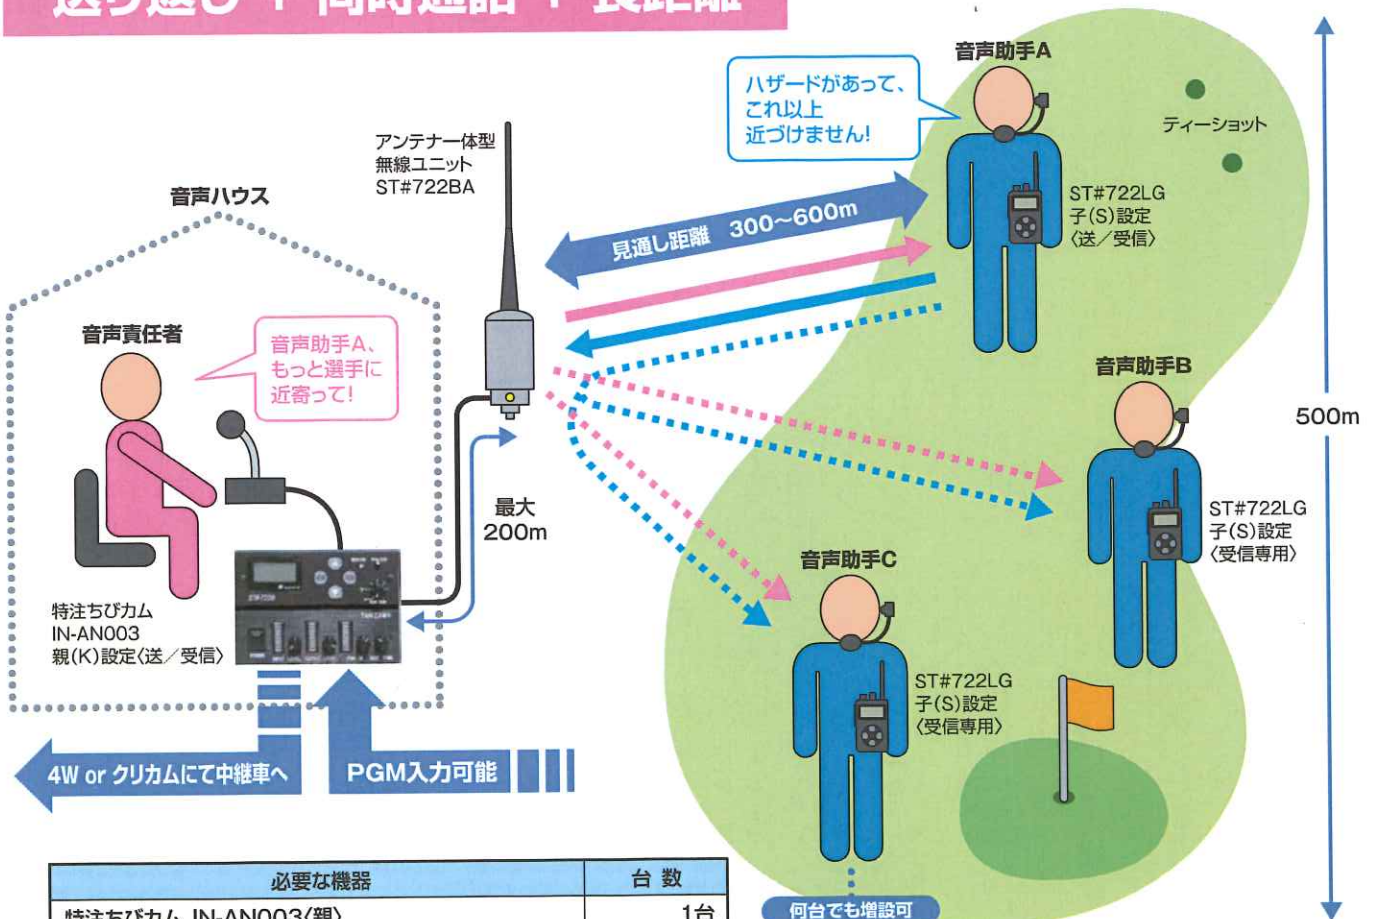

- ☹️ ゴルフ中継など広大なエリアに対応する通信距離の長いシステムがほしい。
- ☹️ 音声送り返しシステムは一方通行が一般的。スタッフに指示が聞こえているのかわからない。
- ☹️ ワイヤレスインカムだと高価すぎる。

送り返し同時通話システム ちびカム722型

- 😊 ゴルフ場で300~600m通信可能(環境により変化)。
- 😊 「-1」音声を配信しつつ、音声責任者と現場の音声助手(送信SWを押す1台)が同時通話可能。さらに、その同時通話内容を他のスタッフがモニター可能。
- 😊 中継車のディレクタ、音声責任者、音声助手の3人同時通話も可能(仕込み時に便利)。
- 😊 ゴルフ・マラソン中継に最適。
★音声様…音声助手用連絡線に ★VE様…リモートカメラ用連絡線に

送り返し + 同時通話 + 長距離

必要な機器	台数
特注ちびカム IN-AN003(親)	1台
アンテナ一体型無線ユニット ST#722BA	1台
携帯型無線機エコーメイト ST#722LG 子機設定	3台
ヘッドセット(イヤホン、マイク、BOX、ケーブル)	人数台
ケーブル・電池・充電器等	