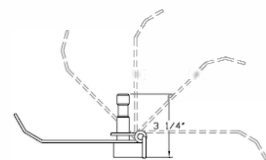

MAG-S
5/8インチオスタボ

アームは可動式です

MAG-TP
トライポットホルダー

MAG-B-CE
Mag Ditty Bag
マグバック

MAGLINER®

※MAG-KM
キーボード&マウストレイ

MAG-01MINI マグミッチミニカート付属品拡充

- ・MAG-TP トライポットホルダー 三脚を2本積載して運搬に便利です、付属のゴムバンドで固定できます。ホルダーアームは180°可動できます。5/8インチオスタボもついています。重量1.4 kg (最大荷重45 kg)
- ・MAG-S 5/8インチオスタボ カートのU型ハンドルに5/8インチオスタボを追加できます。重量0.45 kg (最大荷重45 kg)
- ・MAG-B-CE マグバック カートのハンドルに取り付けて便利に使用できるバッグです。外形寸法178×458×458 mm 重量910 g (最大容量22 kg)
以上が標準で付属いたします。

新商品 (別途料金でご利用いただけます。)

- ※MAG-KM キーボード&マウストレイ トレーにはカーペットが敷いてあります
寸法203×711×25 mm 重量1.8 kg (最大荷重9 kg)

詳細はお電話にてご確認下さい
Tisman Service
TEL: 03-5684-0888